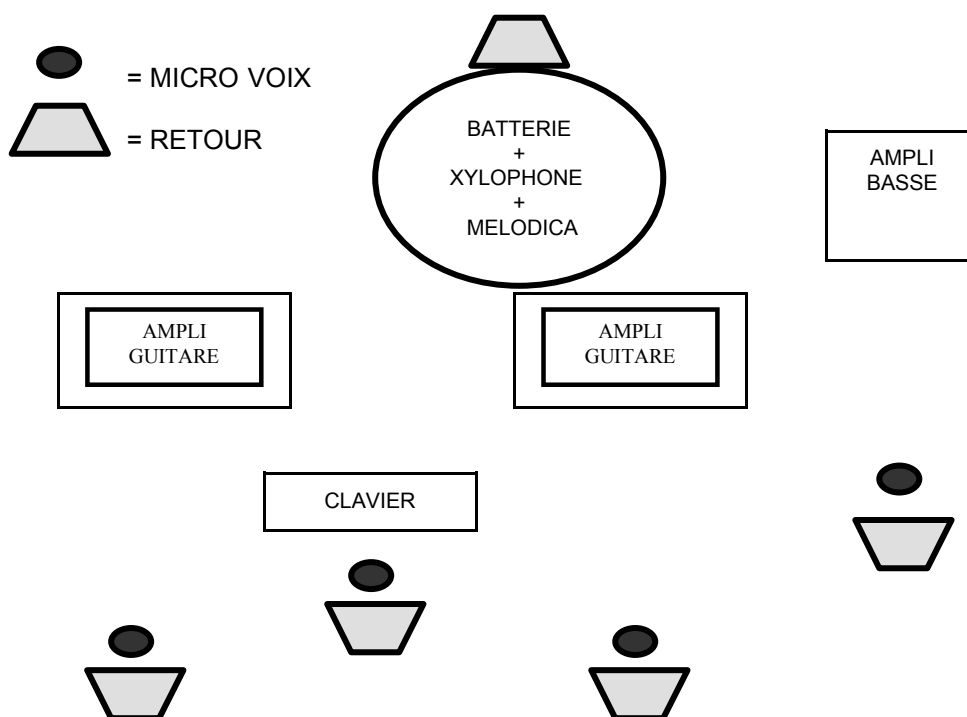

FICHE TECHNIQUE

PATCH	INSTRUMENTS	MICROS
1	GROSSE CAISSE	M 88 ou D 112
2	CAISSE CLAIRE	SM 57
3	HH	C 535
4	TOM BASS	421
5	OH1	KM 184 ou C 414
6	OH2	KM 184 ou C 414
7	BASSE	DI passive
8	GUITARE DROITE	SM 57
9	GUITARE GAUCHE	SM 57
10	CLAVIER	DI
11	XYLOPHONE / MELODICA	SM 57
12	VIOLON	DI
13	VOIX GAUCHE	SM 58
14	VOIX DROITE	SM 58
15	VOIX CLAVIER	SM 58
16	VOIX CENTRE	SM 58
	5 RETOURS BAINS DE PIED	